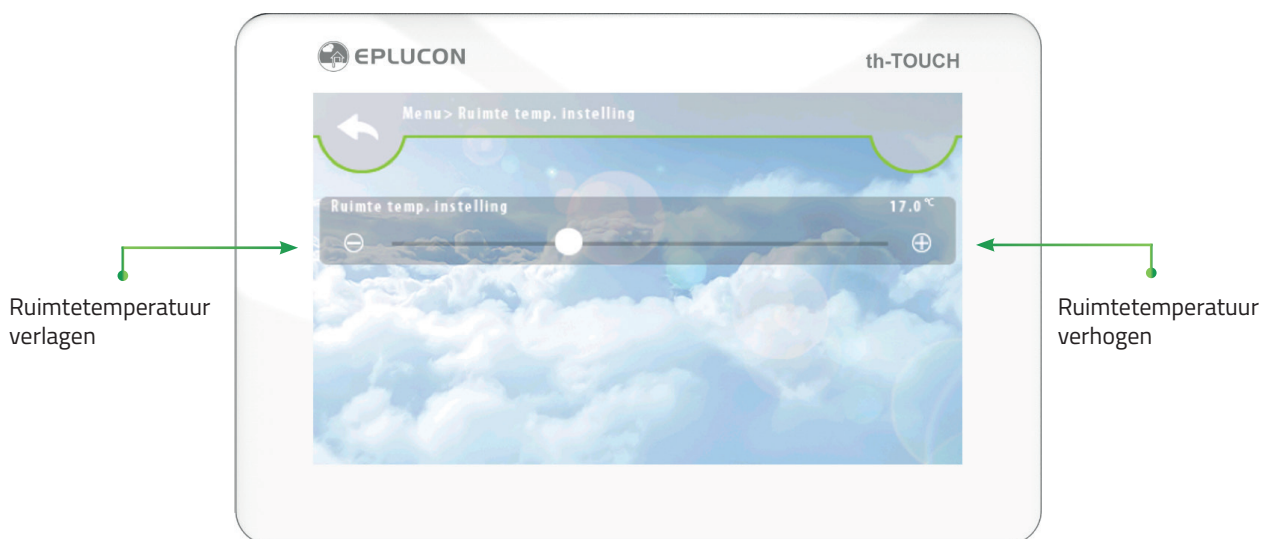

Wanneer u op de gevraagde binnentemperatuur drukt, komt u bij het onderstaande scherm. Hier kunt u door middel van het min en plus teken de ruimtetemperatuur verstellen.

DEALERNETWERK MET LANDELIJKE DEKKING