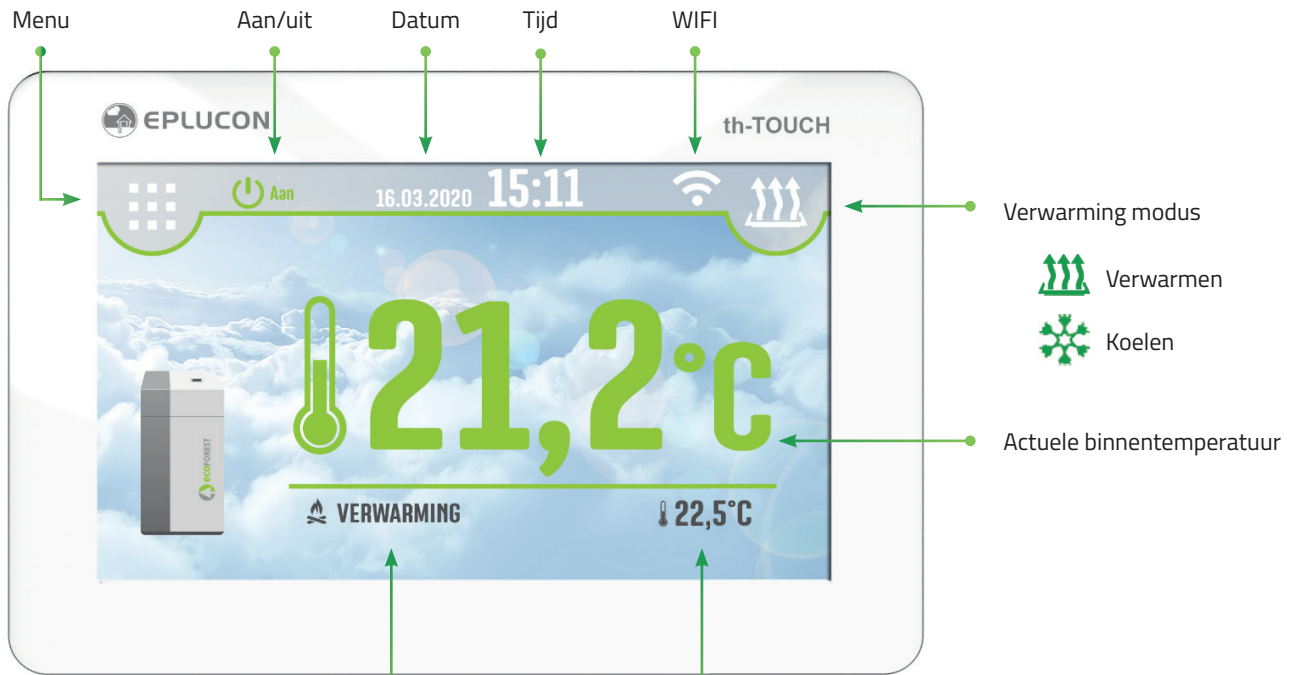

Wanneer u op de gevraagde binnentemperatuur drukt, komt u bij het onderstaande scherm. Hier kunt u door middel van het min en plus teken de ruimtetemperatuur verstellen.

DEALERNETWERK MET LANDELIJKE DEKKING